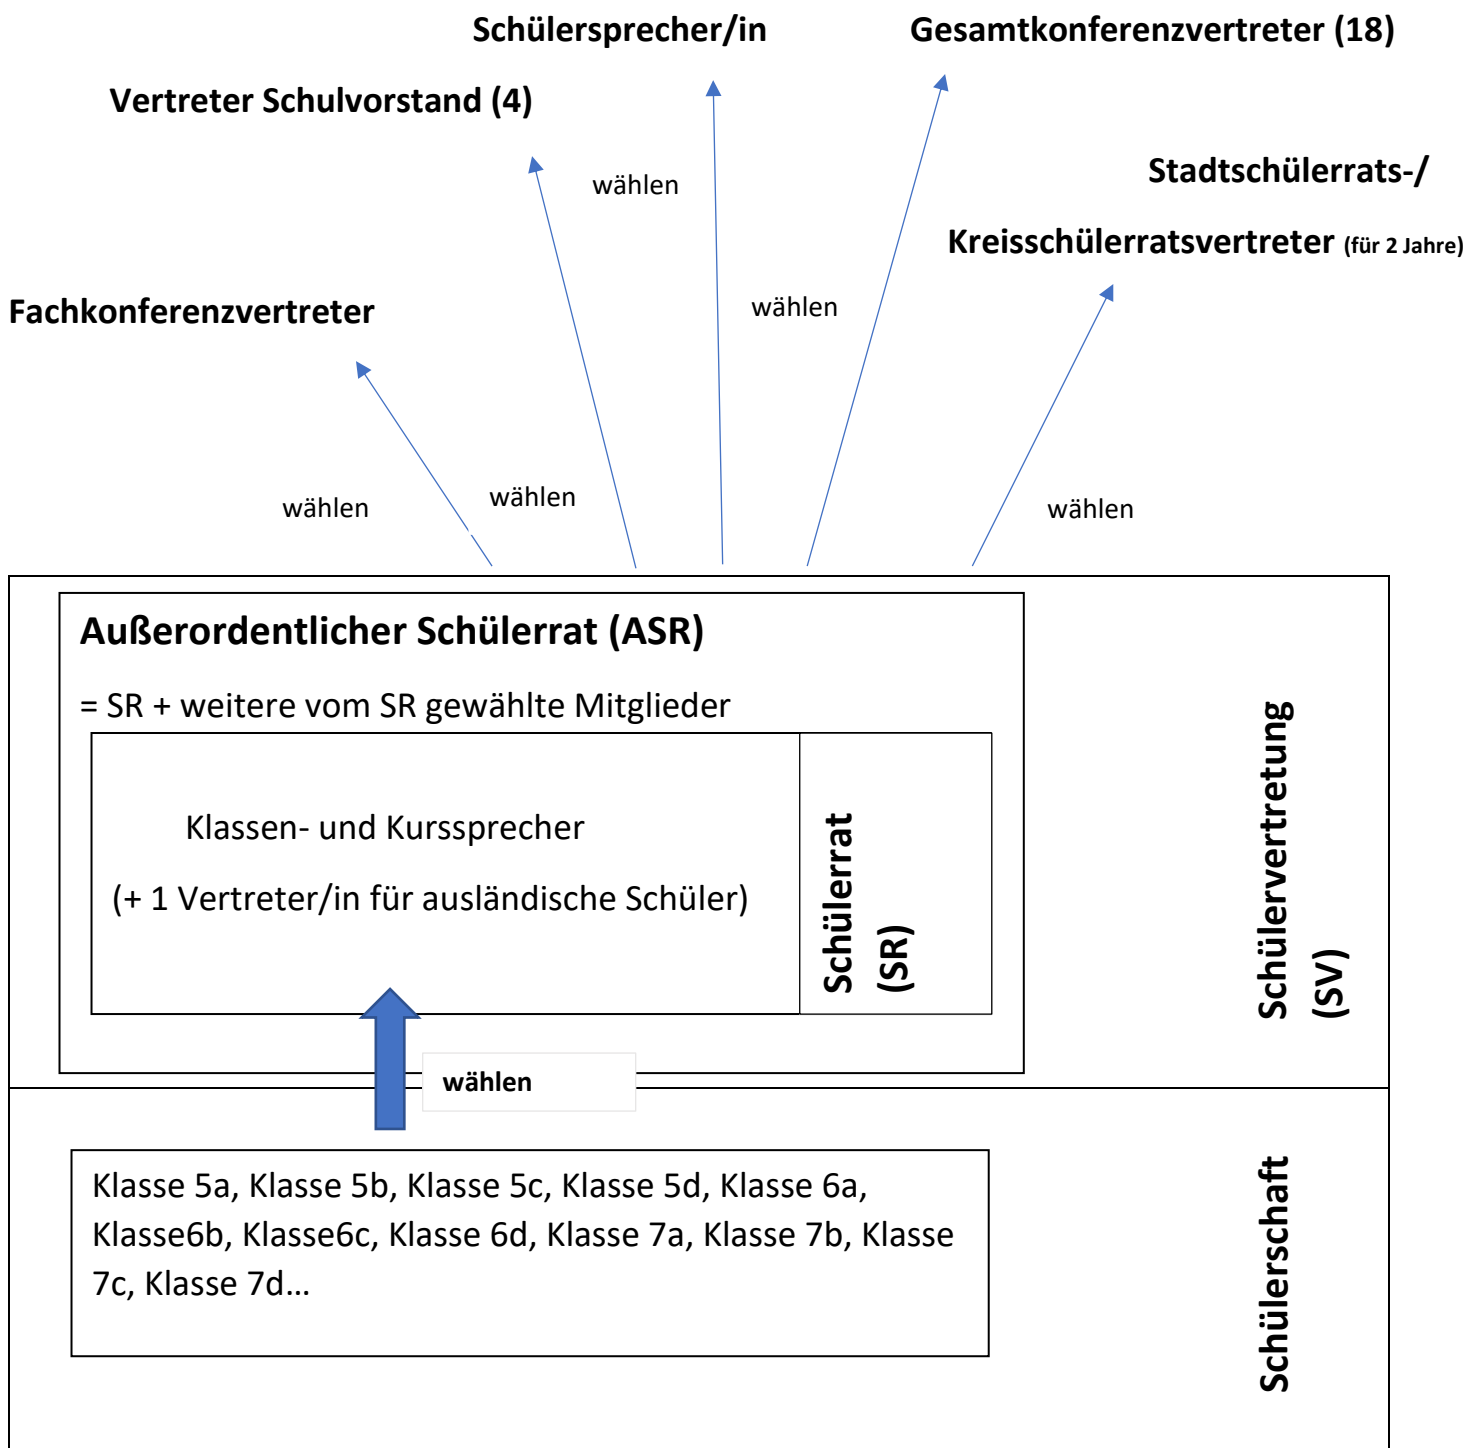

# Aufbau der Schülervertretung

## **Schülervertretungsgremium (SVG)**

= Schülersprecher/in + Vertreter, Protokollant/in, 1 Vertreter/in für ausländische Schüler, weitere Mitglieder